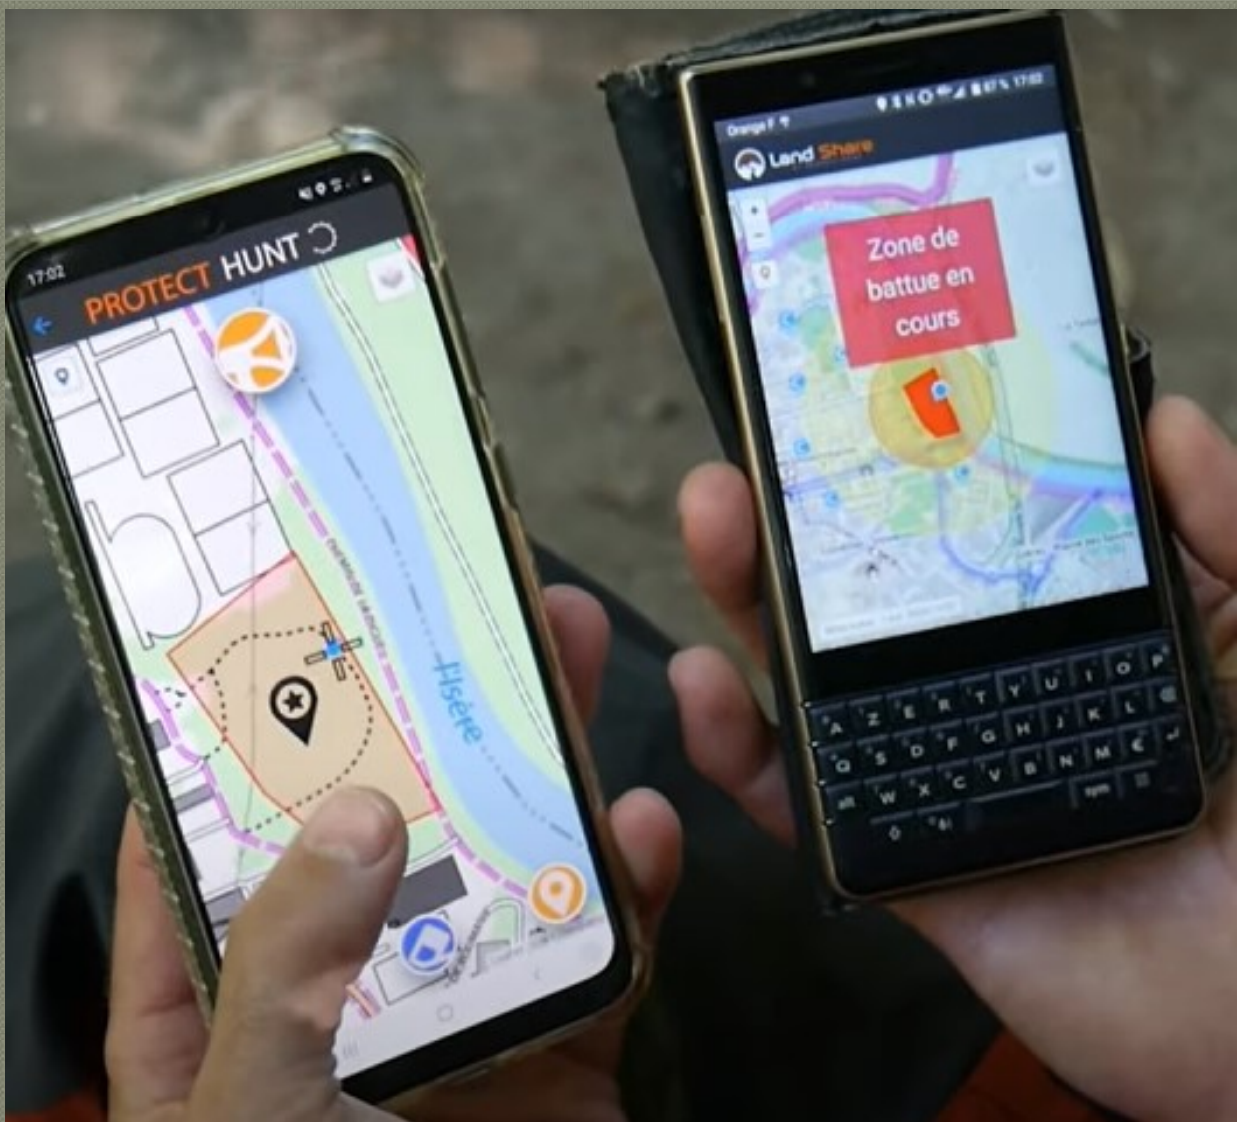

2 applications pour garantir la sécurité à la chasse

PROTECT HUNT

POUR LES CHEFS DE BATTUE

LAND SHARE

POUR LES USAGERS DE LA NATURE

Protect Hunt ; pour les chefs de battue

Les chasseurs renseignent leurs
différentes zones de chasse

- **DIFFUSION** en temps réel des zones de battues en cours sur **Land Share** (l'application des autres usagers)
- **DIFFUSION** en temps réel des débuts et fin de traque
- **ORGANISATION** des zones de chasse avec guidage du chasseur jusqu'à son poste

Land Share::

Une application pour les usagers de la nature afin de visualiser en temps réel les zones de battues