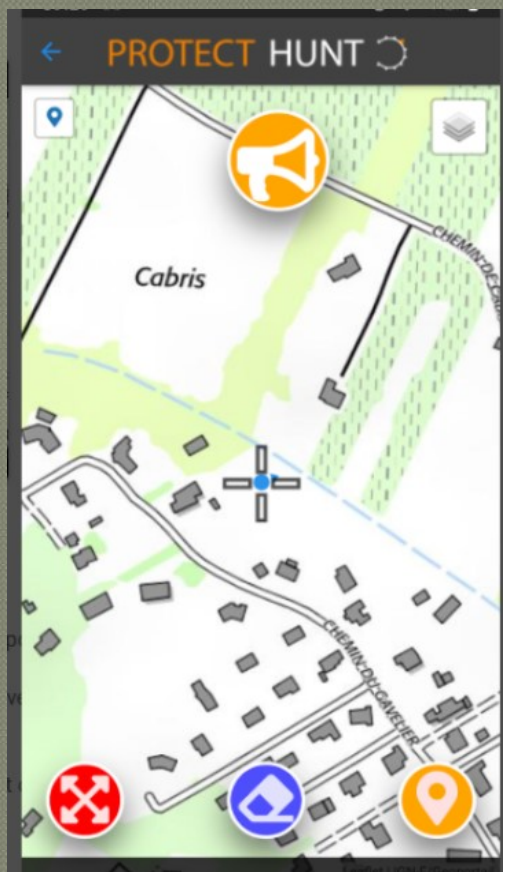

2 applications pour garantir la sécurité à la chasse

PROTECT HUNT

POUR LES CHEFS DE BATTUE

LAND SHARE

POUR LES USAGERS DE LA NATURE

Protect Hunt ; pour les chefs de battue

Les chasseurs renseignent leurs
différentes zones de chasse

- **DIFFUSION** en temps réel des zones de battues en cours sur **Land Share** (l'application des autres usagers)
- **DIFFUSION** en temps réel des débuts et fin de traque
- **ORGANISATION** des zones de chasse avec guidage du chasseur jusqu'à son poste

Land Share::

Une application pour les usagers de la nature afin de visualiser en temps réel les zones de battues